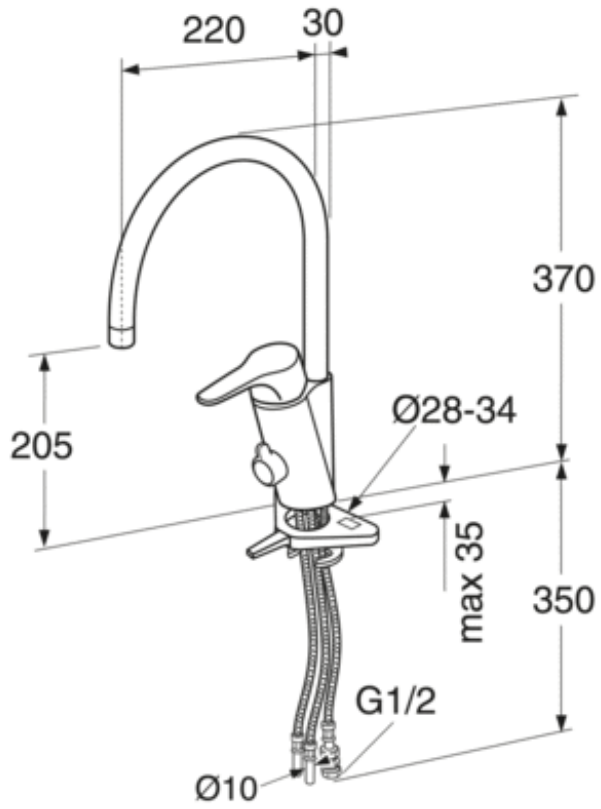

MÅLSKISSE

A MEMBER OF THE
VILLEROY & BOCH GROUP

Villeroy & Boch Norge AS
Postboks 13
1471 Lørenskog
gustavsberg.no
INFO.NORWAY@GUSTAVSBERG.COM